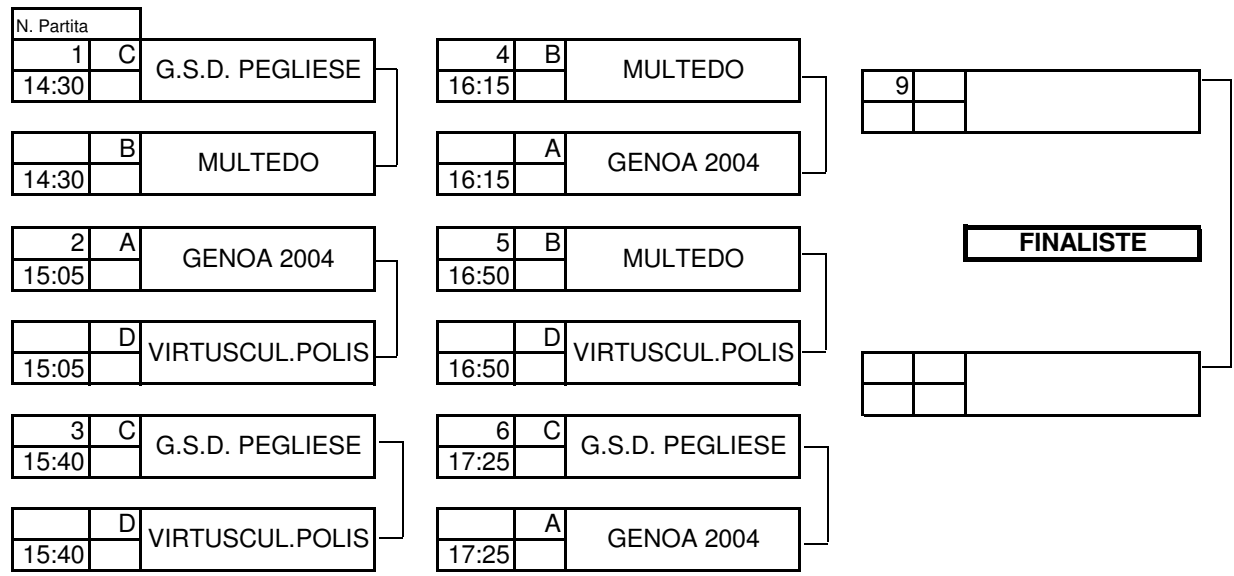

LEVA 2002

FINALISTE COPPA ITALIA 10:00 (A3 - B3) (SP. 1 - 2)

FINALISTE UEGA LEAGUE 10:50 (A2 - B2) (SP. 3 - 4)

3° TORNEO "MEMORIAL ANDREA PAGANELLI"

LEVA 2003 CAMPO A

DATA
06/01/2013

Classifica

CI	RS	RR	Squadre
1			
2			
3			
4			
	M	P	INFORMAZIONI
A	SP. 1		GENOA 2004
B	SP. 3		MULTEDO
C	SP. C		G.S.D. PEGLIESE
D	SP. 2		VIRTUSCUL.POLIS